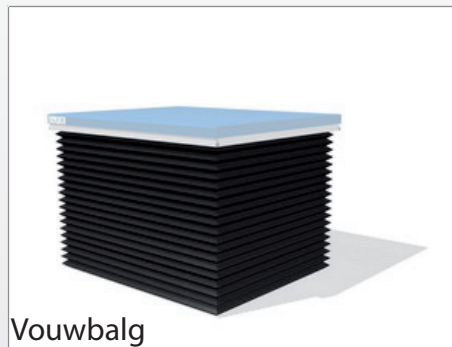

PATIËNTENLIFT OP AFD. RADIOLOGIE

Vouwbalg